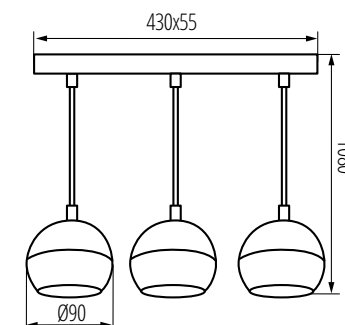

○	33682	GALOBA C 1xGU10 W	max 35W
●	33683	GALOBA C 1xGU10 B	max 35W
○	33684	GALOBA C 3xGU10 W	3 x max 35W
●	33685	GALOBA C 3xGU10 B	3 x max 35W

névleges feszültség: **220-240 AC**
lámpaház anyaga: **alumínium ötvözet**
érintésvédelmi osztály: **I**
védelemfok: **IP 20**
foglalat: **GU10**
fényforrás: **PAR16**

GALOBA C 3xGU10