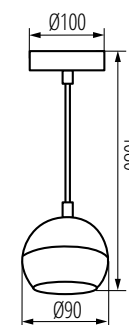

## Kanlux GALOBA C

○	<b>33682</b>	GALOBA C 1xGU10 W	max 35W
●	<b>33683</b>	GALOBA C 1xGU10 B	max 35W
○	<b>33684</b>	GALOBA C 3xGU10 W	3 x max 35W
●	<b>33685</b>	GALOBA C 3xGU10 B	3 x max 35W

névleges feszültség: **220-240 AC**  
lámpaház anyaga: **alumínium ötvözet**  
érintésvédelmi osztály: **I**  
védelemfok: **IP 20**  
foglalat: **GU10**  
fényforrás: **PAR16**